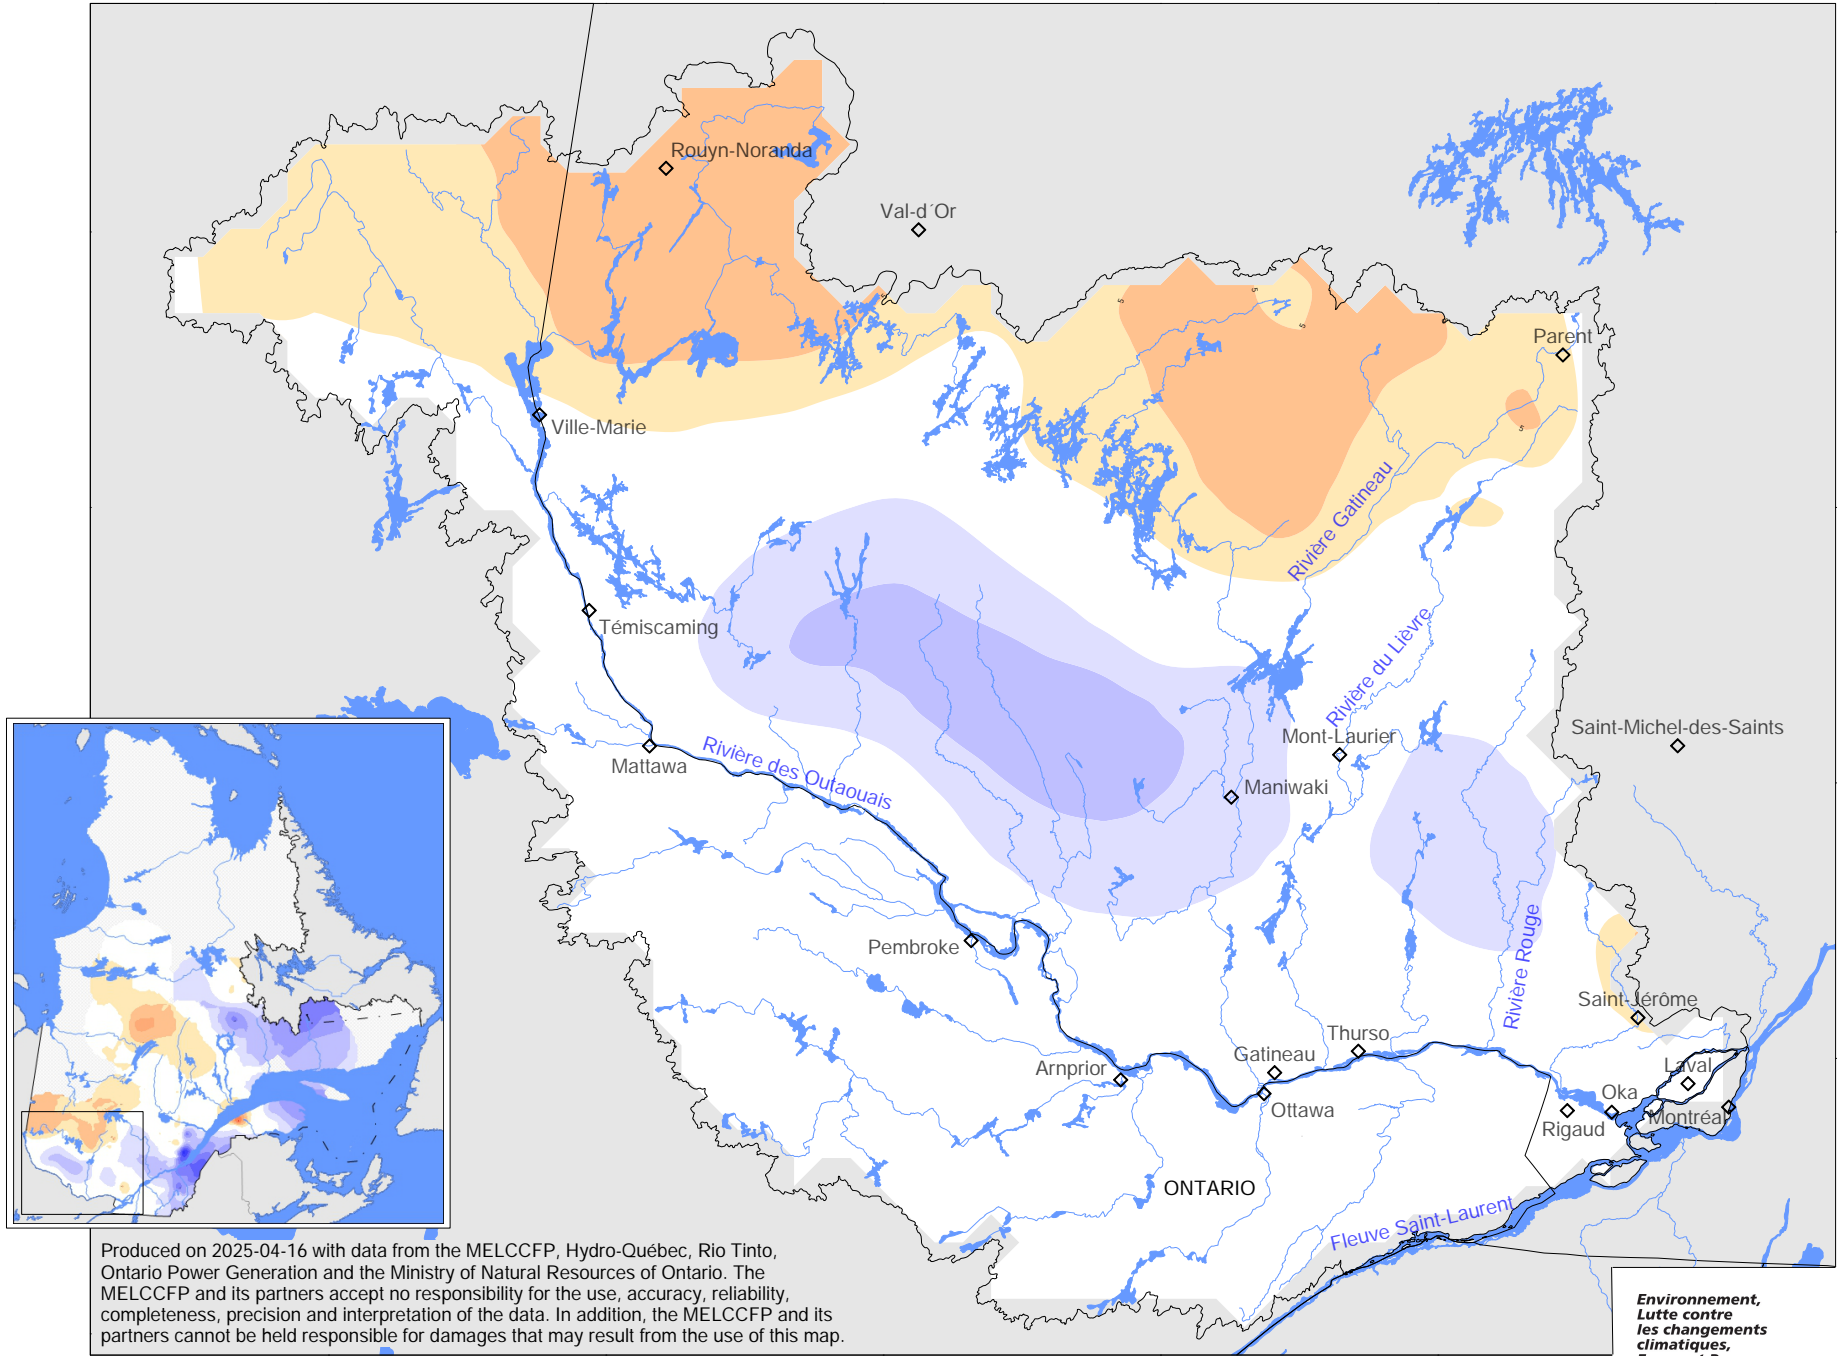

SNOW WATER EQUIVALENT : OTTAWA RIVER AND MONTRÉAL HYDROGRAPHIC REGION

Departure from normal (cm)

Mid April 2025

Environnement,
Lutte contre
les changements
climatiques,
Faune et Parcs
Québec